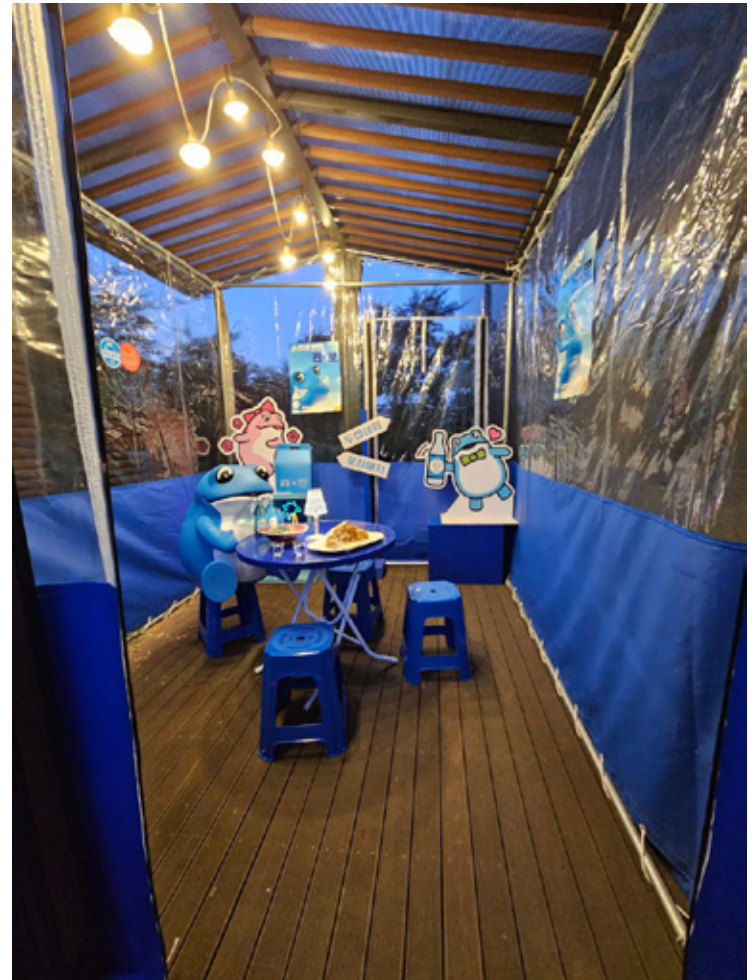

# POSM DESIGN

하이트진로 매장 사인물

기네스 아일랜드 진열대

기네스 엔드 진열대

기네스 이동식 진열대

기네스 아일랜드 진열대

바리스타 전시 부스

드롱기 데모 테이블