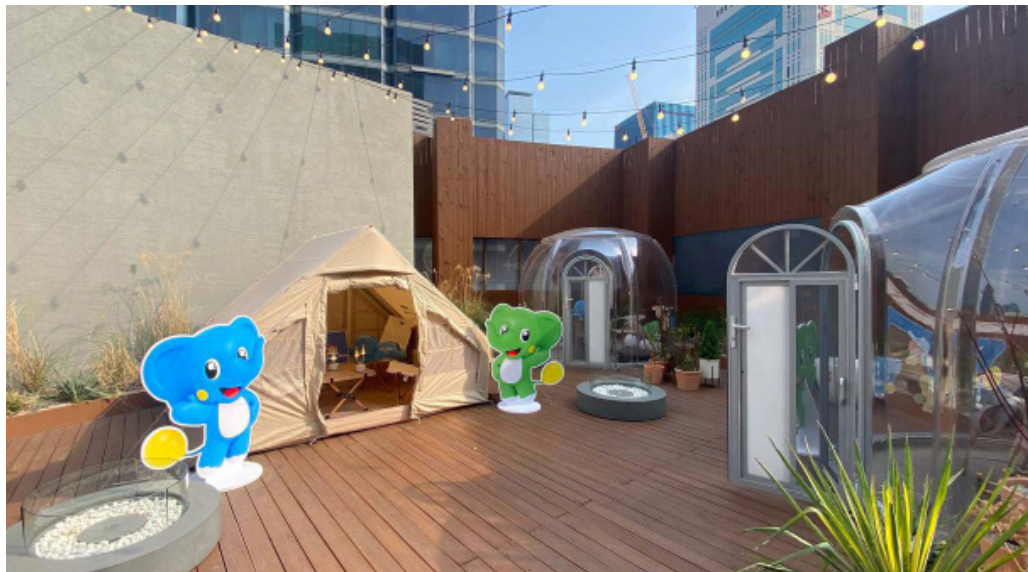

소니 샵프론트 시공

테라X어퍼프 배너, POP, 시트지 디자인

필라이트X테이크호텔 브랜딩 디자인

테라&케이티 콜라보이벤트 연출

매그넘 역삼 팝업스토어

필라이트 필리 & LG U+ 무너 일상비일상의틈 팝업

NEULSOM:I

Thank you