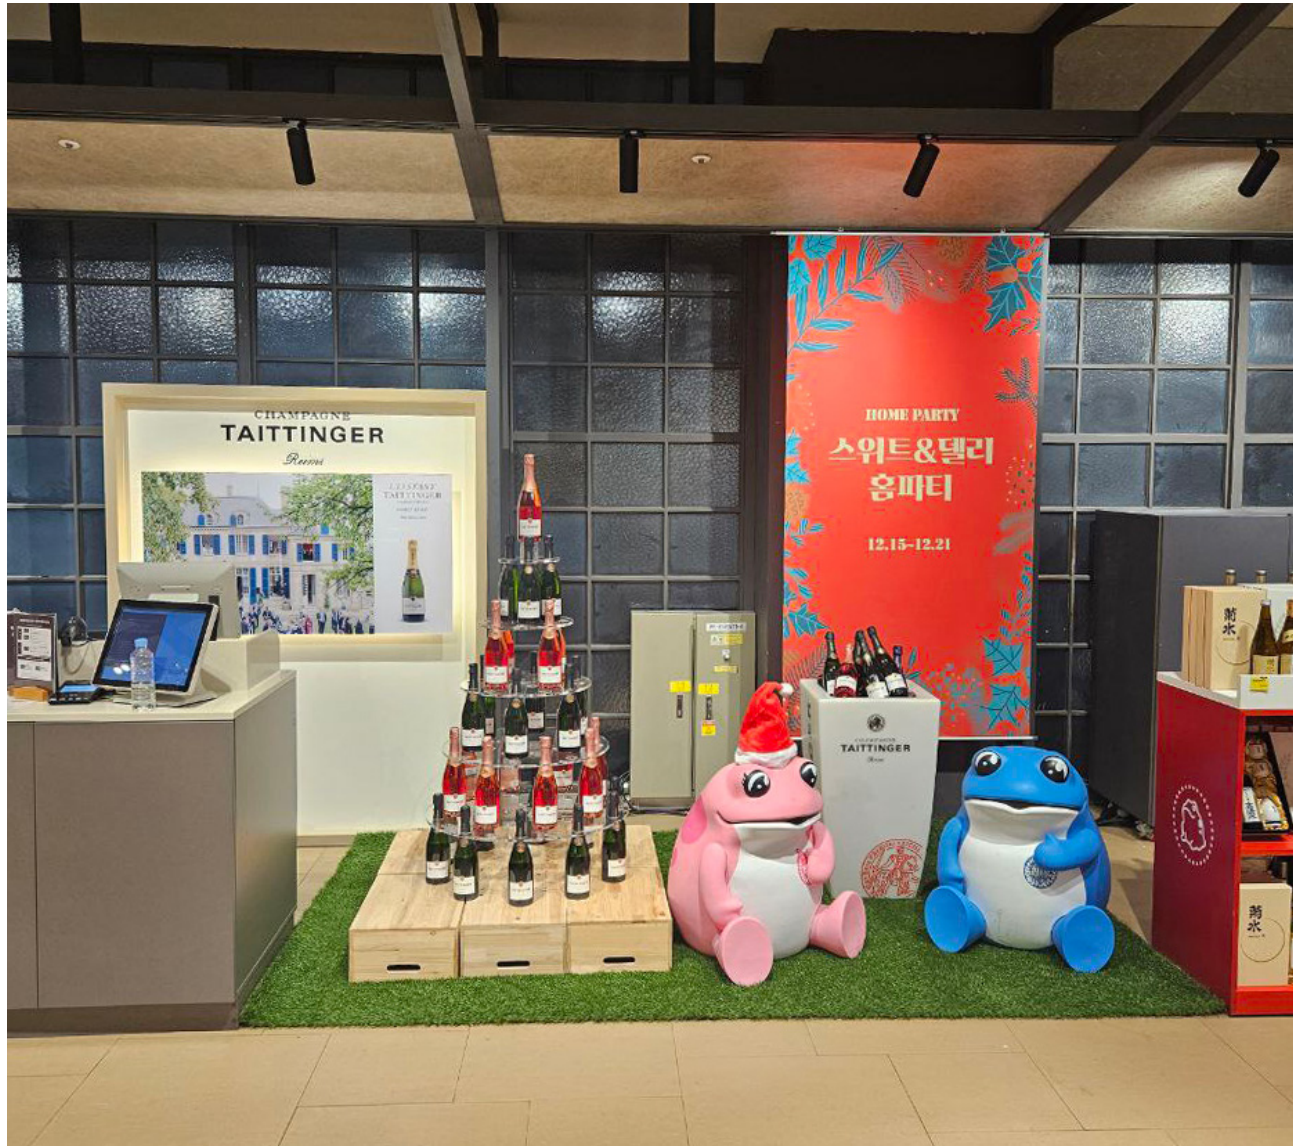

# POSM DESIGN

하이트진로 매장 사인물

기네스 아일랜드 진열대

기네스 엔드 진열대

기네스 이동식 진열대

기네스 아일랜드 진열대

바리스타 전시 부스

드롱기 데모 테이블